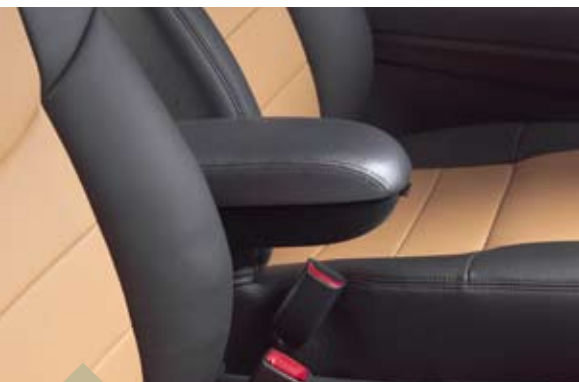

Mittelarmlehne breit

schwarz, Leder,
wahlweise Montage auf der
Fahrer- oder Beifahrerseite
(Adapter zur Montage erforderlich)
Artikel-Nr. 58855-87320-100